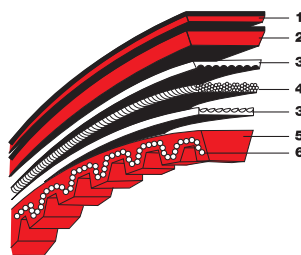

New

MALOSSSI

Safety Line

Kevlar Belt® Kevlar X Belt

Caratteristiche tecniche:

- 1 TESSUTO IN POLIAMMIDE
- 2 TESSUTO GOMMATO IN CLOROPRENE
- 3 CUSCINETTO IN CLOROPRENE
- 4 INSERTO IN KEVLAR
- 5 MESCOLA DI CORPO IN CLOROPRENE CARICATO CON FIBRE
- 6 TESSUTO IN POLIAMMIDE

CINGHIE - Specifiche tecniche in ordine di larghezza

Larghezza mm (A)	Spessore mm (B)	Sviluppo esterno mm (C)	Angolo (D)	CODICE	MODELLO
18,5	9,5	811	30°	6113145	X KEVLAR BELT
19,8	9,6	795	30°	6113148	X KEVLAR BELT
20	13,5	827	26°	6112854	X KEVLAR BELT
20,5	12,5	940	30°	6113128	X KEVLAR BELT
21,5	13,5	954	30°	6112855	X KEVLAR BELT
21,6	10,5	815	32°	6112737	X KEVLAR BELT
21,8	14	933	26°	6112713	X KEVLAR BELT
22	9	919	30°	6113059	X KEVLAR BELT
22	9,5	834	30°	6113147	X KEVLAR BELT
22	10	816	30°	6114895	X KEVLAR BELT
22	10	860	30°	6113502	X KEVLAR BELT
22	10,5	935	30°	6113146	X KEVLAR BELT
22,2	10	922	30°	6112788	X KEVLAR BELT
22,3	9,7	795	28°	6113394	X KEVLAR BELT
22,5	11,5	988	30°	6112714	X KEVLAR BELT
22,5	14	835	30°	6113027	X KEVLAR BELT
23	11,5	853	30°	6112744	X KEVLAR BELT
23	11,5	890	30°	61 9956	X KEVLAR BELT
23,2	11	955	30°	6113189	X KEVLAR BELT
23,5	15	1038	30°	6113021	X KEVLAR BELT
24	11	913	30°	6113188	X KEVLAR BELT
24	11,5	1004	30°	6113028	X KEVLAR BELT
25	13	926	32°	6113104	X KEVLAR BELT
26	14,2	1011	30°	6113396	X KEVLAR BELT
26,5	14	1034	30°	6112856	X KEVLAR BELT
26,7	14	1024	30°	6113590	X KEVLAR BELT
27,2	14,5	1252	30°	6113500	X KEVLAR BELT
27,6	14,8	1025	30°	6113395	X KEVLAR BELT
28,7	16	1036	28°	6115125 New	X KEVLAR BELT
30	15	910	26°	6112960	X KEVLAR BELT
32,5	15	859	24°	6112917	X KEVLAR BELT
32,5	15	859	24°	6114674	X KEVLAR BELT
32,7	16,9	947	28°	6115126 New	X KEVLAR BELT