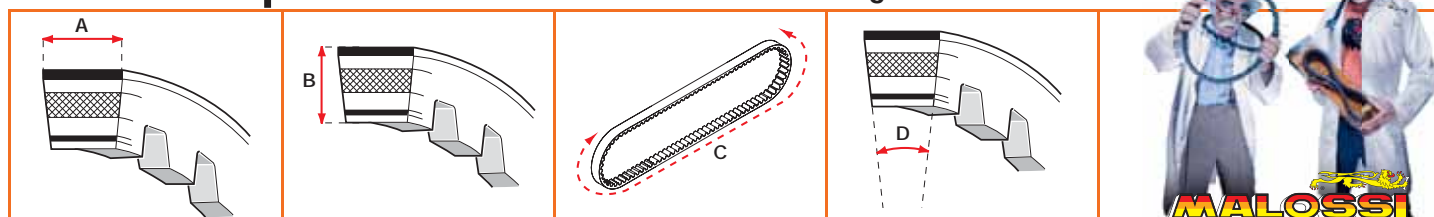

New

MALOSSSI

Safety Line

Kevlar Belt® Kevlar X Belt

Caratteristiche tecniche:

- 1 TESSUTO IN POLIAMMIDE
- 2 TESSUTO GOMMATO IN CLOROPRENE
- 3 CUSCINETTO IN CLOROPRENE
- 4 INSERTO IN KEVLAR
- 5 MESCOLA DI CORPO IN CLOROPRENE CARICATO CON FIBRE
- 6 TESSUTO IN POLIAMMIDE

CINGHIE - Specifiche tecniche in ordine di larghezza

Larghezza mm (A)	Spessore mm (B)	Sviluppo esterno mm (C)	Angolo (D)	CODICE	MODELLO
18,5	9,5	811	30°	6113145	X KEVLAR BELT
19,8	9,6	795	30°	6113148	X KEVLAR BELT
20	13,5	827	26°	6112854	X KEVLAR BELT
20,5	12,5	940	30°	6113128	X KEVLAR BELT
21,5	13,5	954	30°	6112855	X KEVLAR BELT
21,6	10,5	815	32°	6112737	X KEVLAR BELT
21,8	14	933	26°	6112713	X KEVLAR BELT
22	9	919	30°	6113059	X KEVLAR BELT
22	9,5	834	30°	6113147	X KEVLAR BELT
22	10	816	30°	6114895	X KEVLAR BELT
22	10	860	30°	6113502	X KEVLAR BELT
22	10,5	935	30°	6113146	X KEVLAR BELT
22,2	10	922	30°	6112788	X KEVLAR BELT
22,3	9,7	795	28°	6113394	X KEVLAR BELT
22,5	11,5	988	30°	6112714	X KEVLAR BELT
22,5	14	835	30°	6113027	X KEVLAR BELT
23	11,5	853	30°	6112744	X KEVLAR BELT
23	11,5	890	30°	61 9956	X KEVLAR BELT
23,2	11	955	30°	6113189	X KEVLAR BELT
23,5	15	1038	30°	6113021	X KEVLAR BELT
24	11	913	30°	6113188	X KEVLAR BELT
24	11,5	1004	30°	6113028	X KEVLAR BELT
25	13	926	32°	6113104	X KEVLAR BELT
26	14,2	1011	30°	6113396	X KEVLAR BELT
26,5	14	1034	30°	6112856	X KEVLAR BELT
26,7	14	1024	30°	6113590	X KEVLAR BELT
27,2	14,5	1252	30°	6113500	X KEVLAR BELT
27,6	14,8	1025	30°	6113395	X KEVLAR BELT
28,7	16	1036	28°	6115125 New	X KEVLAR BELT
30	15	910	26°	6112960	X KEVLAR BELT
32,5	15	859	24°	6112917	X KEVLAR BELT
32,5	15	859	24°	6114674	X KEVLAR BELT
32,7	16,9	947	28°	6115126 New	X KEVLAR BELT