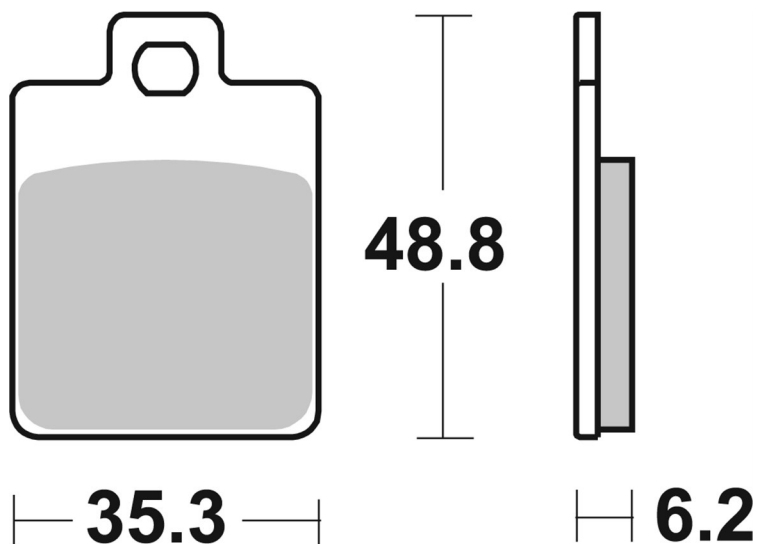

4. juli 2018

202 HF

SBS ref. #	Available compounds
202 HF	CT • HF • MS

						RECOMMENDED	
GILERA	50	Runner PJ	2006 - 2011	202 HF	177 HF		
GILERA	50	Runner SP	2006 - 2012	202 HF	177 HF		
GILERA	50	Runner SP, Purejet	1998 - 2005	202 HF	143 HF		
GILERA	50	Stalker	1997 - 2001	202 HF	123 HF		
GILERA	DT 50	Stalker	2001 - 2005	202 HF	123 HF		
PEUGEOT	125	Tweet Evo	2014 - 2017	202 HF	140 HF		
PEUGEOT	125	Tweet Evo RS	2014 - 2016	202 HF	140 HF		
PEUGEOT	50	Tweet Evo RS	2014 - 2017	202 HF	140 HF		
PEUGEOT	50	Tweet RS	2010 - 2013	202 HF	140 HF		
PIAGGIO VESPA	50	Liberty	1997 - 2014	202 HF	2205		
PIAGGIO VESPA	50	Liberty 4T	2000 - 2012	202 HF	2205		
PIAGGIO VESPA	50	Zip Disco	1996 - 1999	202 HF	2195		
PIAGGIO VESPA	50	Zip Fast Rider	1996 - 1997	202 HF	2195		
PIAGGIO VESPA	50	Zip RST	1998 - 1999	202 HF			
PIAGGIO VESPA	50	Zip Sport Production	1996 - 1999	202 HF			
PIAGGIO VESPA	ET2 50		1997 - 2006	202 HF	2195