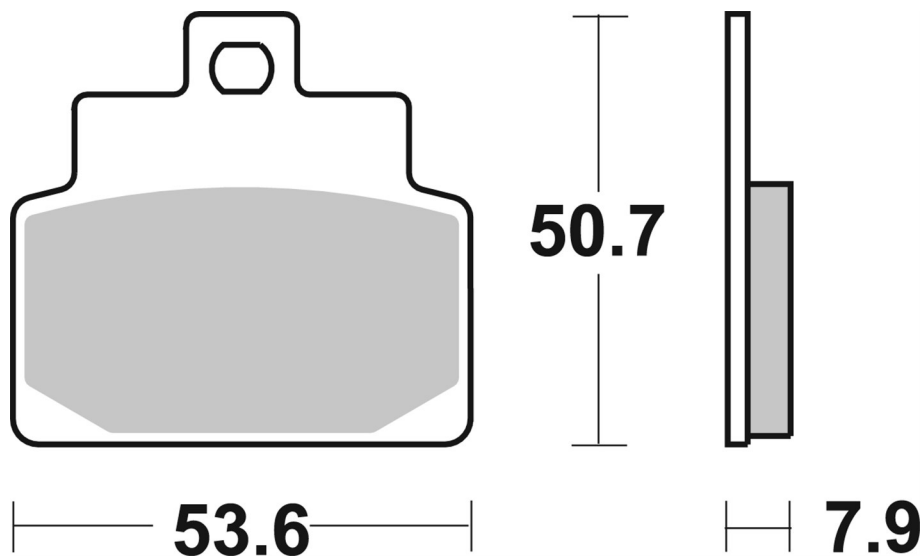

5. juli 2018

153 HF

SBS ref. #	Available compounds
153 HF	CT • HF • MS

APRILIA	100	Scarabeo	2000 - 2006
APRILIA	100	Scarabeo 4T	2003 - 2011
APRILIA	100	Scarabeo Net	2010 - 2014
APRILIA	50	Scarabeo 4T	2004 - 2009