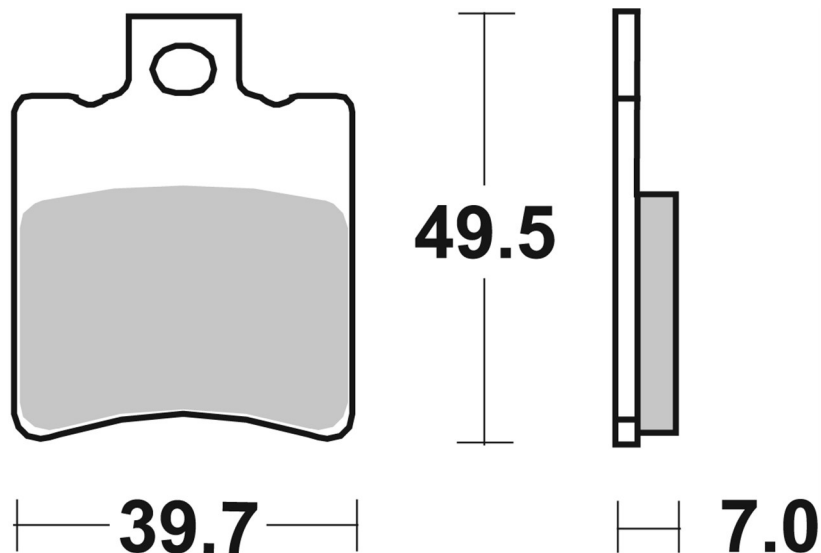

3. juli 2018

143 HF

SBS ref. #	Available compounds
------------	---------------------

143 HF	CT • HF
--------	---------

						RECOMMENDED	
	APRILIA	50	Area 51	1999 - 2002	143 HF	143 HF	
	APRILIA	50	Compay	2009 - 2013	143 HF	2201	
	APRILIA	50	Habana/Custom	1999 - 2002	143 HF	2201	
	APRILIA	50	Mojito Retro	1999 - 2003	143 HF	2201	
	APRILIA	50	Mojito, Mojito Custom	1999 - 2003	143 HF	2201	
	APRILIA	50	Mojito, Mojito Custom	2004 - 2012	143 HF		
	BENELLI	50	Naked	2002 - 2002	143 HF	2028	
	GILERA	50	DNA	2001 - 2007	143 HF	120 HF	
	GILERA	50	Runner	1997 - 2005	143 HF	2195	
	GILERA	50	Runner SP, Purejet	1998 - 2005	143 HF	202 HF	
	GILERA	50	Storm	1994 - 1998	143 HF	2187	
	GILERA	50	Typhoon	1993 - 1995	143 HF	2187	
	GILERA	80	Typhoon	1995 - 1999	143 HF	2187	
	PIAGGIO VESPA	100	Free	2002 - 2003	143 HF		
	PIAGGIO VESPA	50	Free (Disc Brake version)	1997 - 1999	143 HF	2196	
	PIAGGIO VESPA	50	Storm	1994 - 1995	143 HF	2187	