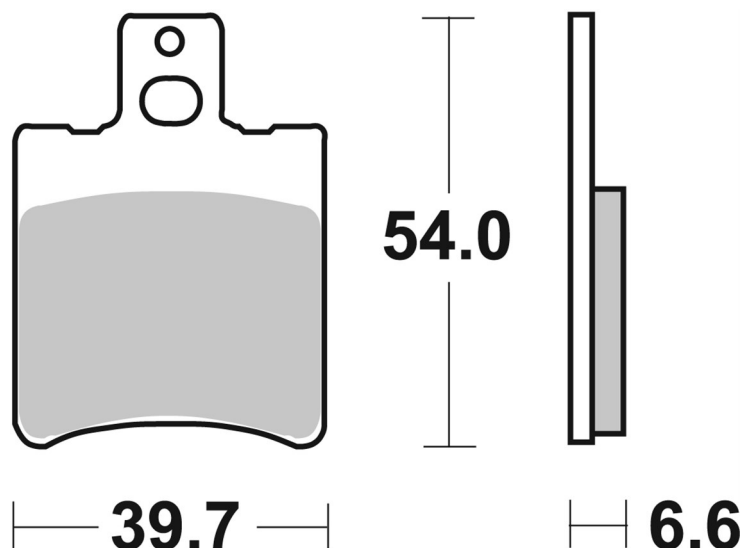

3. juli 2018

114 HF

SBS ref. #	Available compounds
114 HF	CT • HF

						RECOMMENDED	
	APRILIA	LX	50	Amico, Sport	1992 - 1997	114 HF	2012
	APRILIA	SR	50	Europa	1993 - 1994	114 HF	2012
	APRILIA	SR	50	Urban Kid	1993 - 2007	114 HF	2012
	APRILIA	SR	50	Viper	1993 - 1994	114 HF	2012
	ATALA		50	Skeggia	1998 - 2000	114 HF	
	ATALA	AT10	25		1997 - 1997	114 HF	
	ATALA	AT10	50		1997 - 1997	114 HF	
	MBK		50	Booster Next Gen.	1997 - 2006	114 HF	2050
	MBK		50	Booster Rocket	1995 - 2002	114 HF	2050
	MBK		50	Booster Track	1997 - 2002	114 HF	2050
	MBK		50	Equalis	1996 - 1998	114 HF	2028
	MBK		50	Evolis	1992 - 1998	114 HF	2050
	MBK		50	Fizz	1993 - 2000	114 HF	2028
	MBK		50	Forte	1994 - 1998	114 HF	2028
	MBK		50	Nitro	1997 - 2010	114 HF	145 HF
	MBK		50	Ovetto	1997 - 2010	114 HF	2050