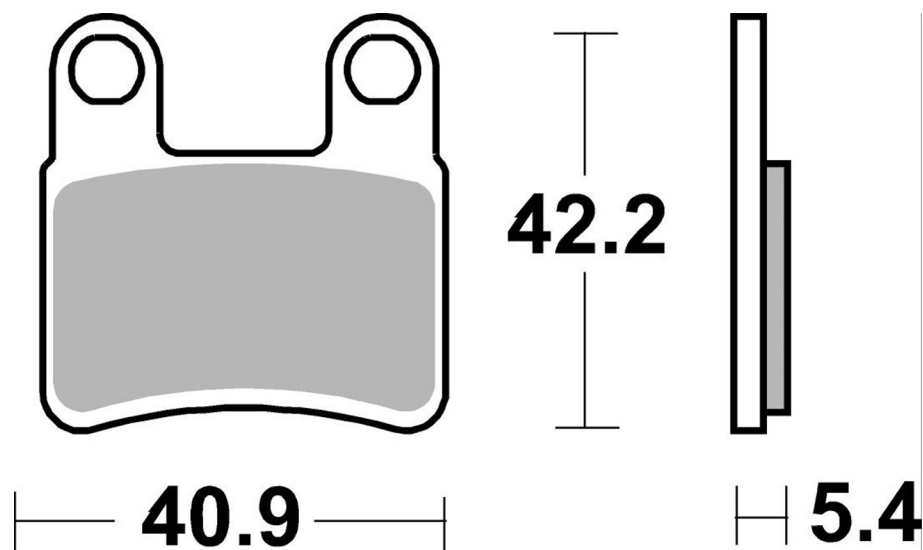

11. oktober 2018

921 HF

SBS ref. #	Available compounds
------------	---------------------

921 HF	HF
--------	----

					RECOMMENDED	
						
KYMCO	400	Maxxer (Parking Brake)	2008 - 2010		921 HF	
KYMCO	400	MXU (Parking Brake)	2008 - 2011		921 HF	
KYMCO	450	i Maxxer (Parking Brake)	2010 - 2014		921 HF	
KYMCO	450	i MXU (Parking Brake)	2011 - 2014		921 HF	