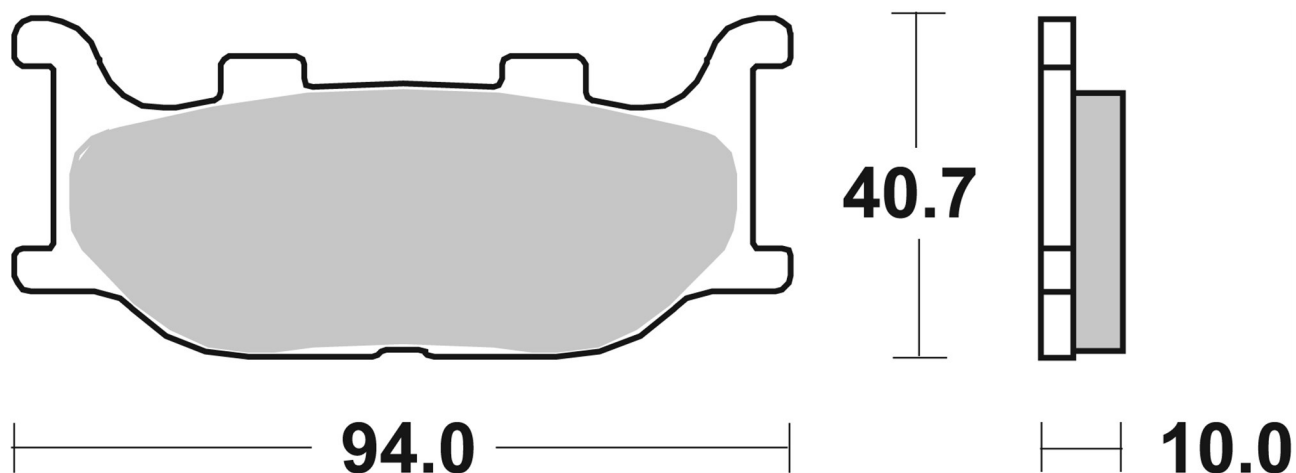

15. oktober 2018

691 HF

SBS ref. #	Available compounds
691 HF	HF • HS

BAOXIN	BX	125	L	1997 - 1997
JIANSHE	JS	125	3	2002 - 2002
JINCHENG	JC	150	T-D	2006 - 2009
KEEWAY		250	Supershadow	2006 - 2009
LONCIN	LX	150	6	2002 - 2002
MZ		1000	(MUZ) S	2001 - 2002
QUINGOI	QM	125	2V	2002 - 2005
YAMAHA	SR	125		1997 - 2002
YAMAHA	TZR	125		1993 - 1993
YAMAHA	XV	125	Virago	1997 - 2000
YAMAHA	XV	250	Route 66	1995 - 1997
YAMAHA	XVS	125	Drag Star	2000 - 2006
YAMAHA	XVS	250	Drag Star	2001 - 2004

RECOMMENDED

Motorcycle Icon	Model
	691 HF
	691 HF
	691 HF
	691 HF
	691 HF
	691 HF
	691 HF
	691 HF 2050
	691 HF 555 HF
	691 HF 2034
	691 HF 2034
	691 HF 2199
	691 HF 2199