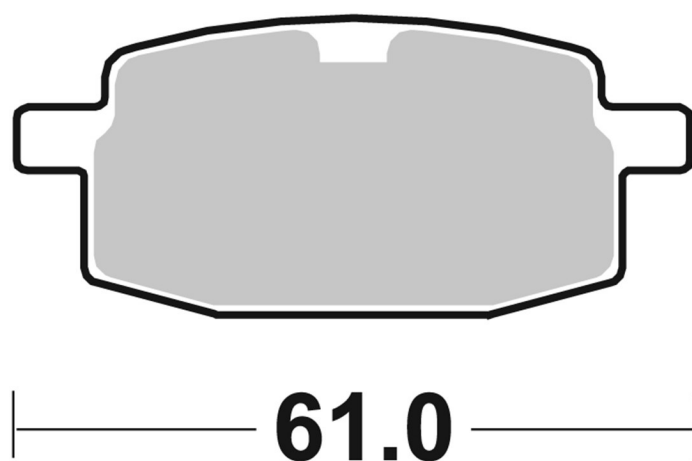

15. oktober 2018

619 HF

SBS ref. #	Available compounds
619 HF	HF

				RECOMMENDED	
BENELLI	KB-X	50	Race	2014 - 2014	619 HF
YAMAHA	BW	50		2003 - 2005	619 HF
YAMAHA	JOG-Z	50		1988 - 1989	619 HF 2182
YAMAHA	TZR	80		1992 - 1995	619 HF 575 HF