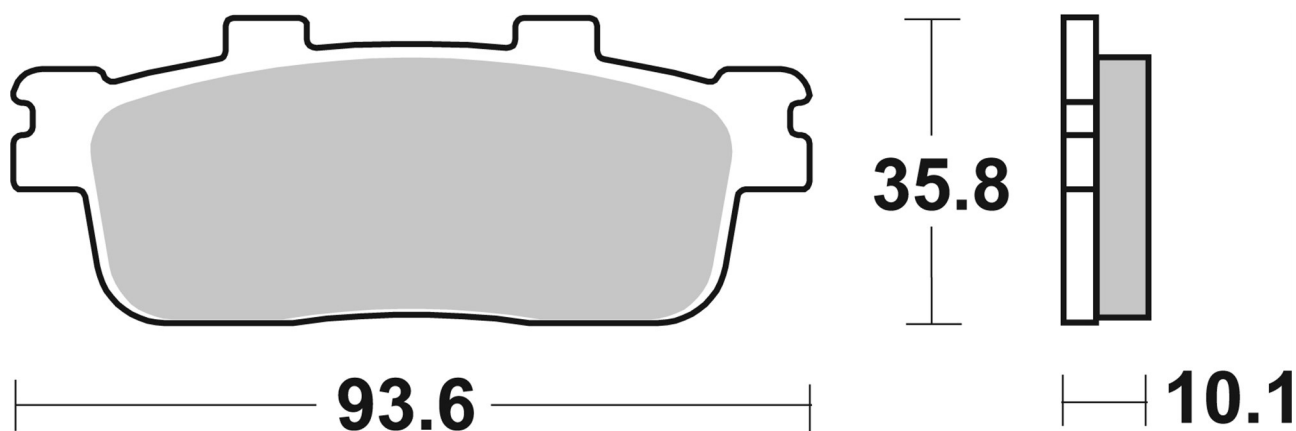

## 201 MS

SBS ref. #	Available compounds
201 MS	CT • HF • MS

						RECOMMENDED	
							
	DAELIM	S	300	2017 - 2018	201 MS	146 MS	
	SYM	250	GTS	2007 - 2011	201 MS	146 MS	
	SYM	250	Joymax	2007 - 2010	201 MS	171 MS	
	SYM	250	Joymax Sport	2016 - 2017	201 MS	146 MS	
	SYM	300	Cruisym	2017 - 2017	201 MS	215 MS	
	SYM	300	Joymax Evo	2010 - 2012	201 MS	146 MS	
	SYM	300	Joymax Sport	2016 - 2017	201 MS	146 MS	
	SYM	300	Joyride Evo i	2010 - 2010	201 MS	146 MS	
	SYM	GTS	300	2009 - 2013	201 MS	171 MS	
	SYM	GTS	300	Evo i	2011 - 2015	201 MS	146 MS
	SYM	RV	250	Efi	2010 - 2010	201 MS	171 MS