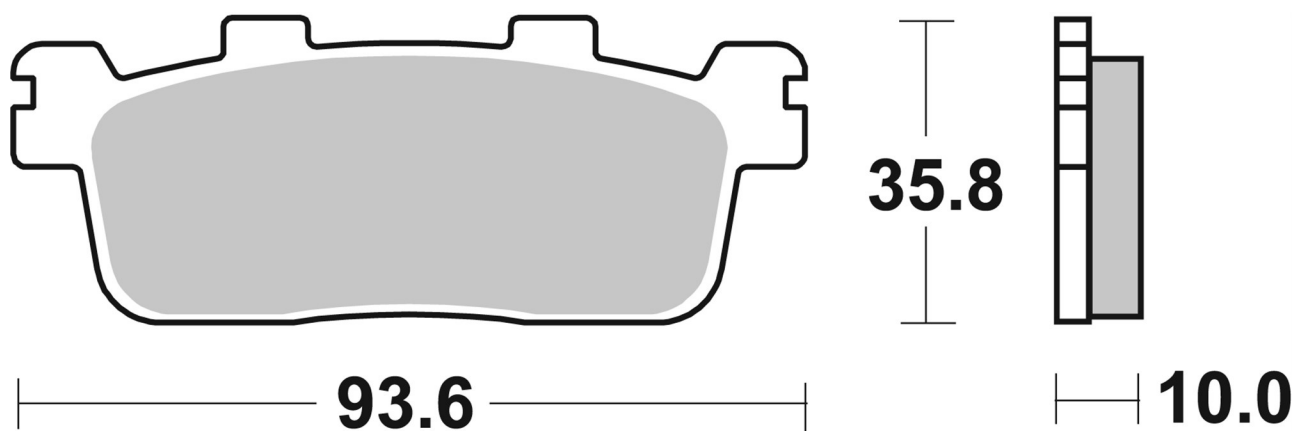

10. oktober 2018

195 CT

SBS ref. #	Available compounds
195 CT	CT • HF • MS

					RECOMMENDED	
						
	KYMCO	125	New G-Dink	2012 - 2014	195 CT	183 CT
	KYMCO	300	People Si	2008 - 2010	195 CT	163 CT
	KYMCO S	125	People	2005 - 2008	195 CT	154 CT
	KYMCO S	200	People	2005 - 2007	195 CT	154 CT