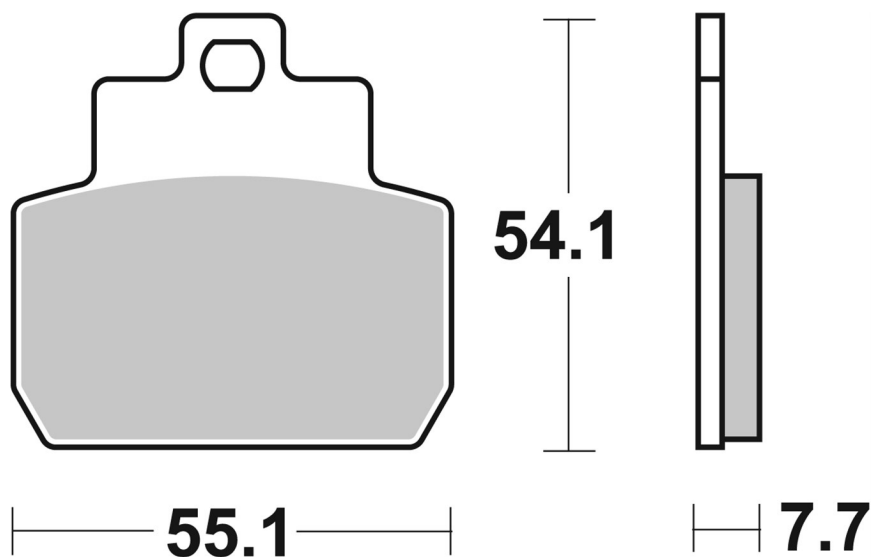

16. oktober 2018

191 MS

SBS ref. #	Available compounds
191 MS	CT • HF • MS

					RECOMMENDED	
GILERA	RC	500	Fuoco ie	2008 - 2017	191 MS	202 MS
PIAGGIO VESPA		250	MP3	2006 - 2007	191 MS	202 MS
PIAGGIO VESPA		250	X8	2006 - 2009	191 MS	177 MS
PIAGGIO VESPA		250	X9	2005 - 2010	191 MS	177 MS