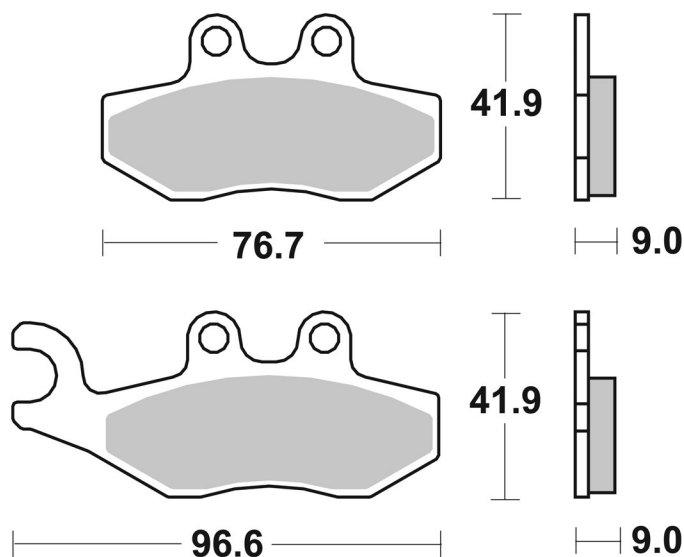

# 177 CT

SBS ref. #	Available compounds
177 CT	CT • HF • MS

						RECOMMENDED	
	APRILIA	SR	125	Max	2012 - 2017	177 CT	177 CT
	APRILIA	SR	125	Sport City One	2012 - 2012	177 CT	
	GILERA		125	Nexus	2007 - 2012	177 CT	177 CT
	GILERA	FX	125	Runner (Hengtong cal.)	2000 - 2005	177 CT	202 CT
	GILERA	FX	125	Runner SP (Hengtong cal.)	2000 - 2003	177 CT	202 CT
	GILERA	FXR	180	Runner (Hengtong cal.)	2000 - 2003	177 CT	202 CT
	GILERA	FXR	180	Runner SP (Hengtong cal.)	2000 - 2000	177 CT	202 CT
	GILERA	ST	125	Runner	2008 - 2011	177 CT	166 CT
	GILERA	ST	125	Runner	2012 - 2013	177 CT	202 CT
	GILERA	ST	200	Runner	2008 - 2011	177 CT	166 CT
	GILERA	VX	125	Runner 4T (Hengtong cal.)	2001 - 2012	177 CT	166 CT
	GILERA	VXR	180	Runner	2001 - 2008	177 CT	
	GILERA	VXR	180	Runner 4T (Hengtong cal.)	2001 - 2008	177 CT	166 CT
	GILERA	VXR	200	Runner 4T (Hengtong cal.)	2001 - 2009	177 CT	166 CT
	PEUGEOT		125	Active	2013 - 2013	177 CT	157 CT
	PEUGEOT		125	CityStar	2011 - 2015	177 CT	157 CT

PIAGGIO VESPA	GTX	180	SuperHexagon (Hengtong cal.)(11" wheels)	2000 - 2000
PIAGGIO VESPA	GTX	180	SuperHexagon (Hengtong cal.)(12" wheels)	2001 - 2003

**RECOMMENDED**

177 CT	166 CT
177 CT	166 CT

166 CT	166 CT
166 CT	166 CT