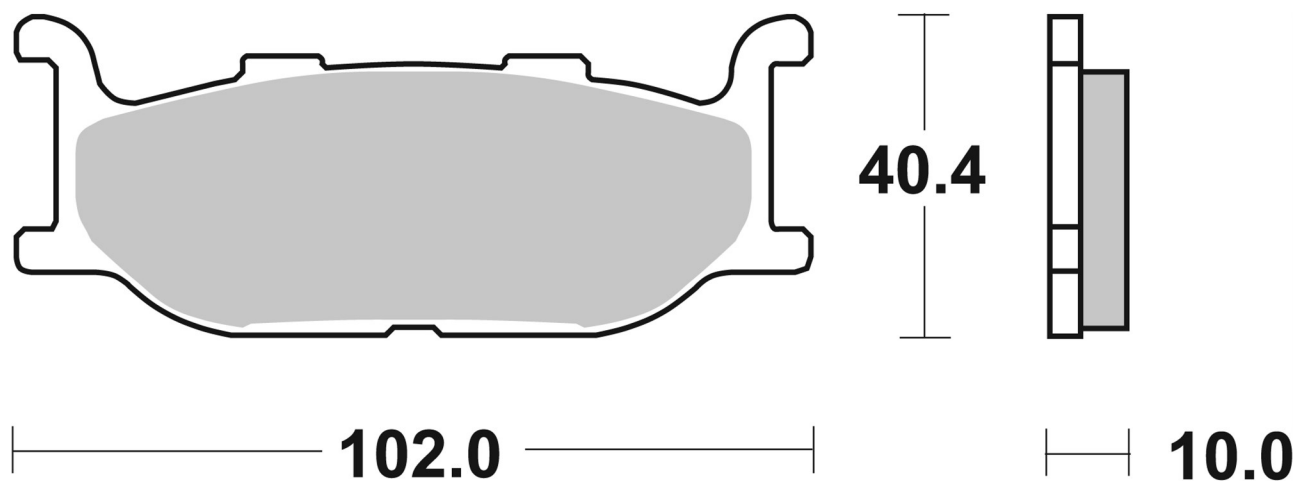

15. oktober 2018

170 MS

SBS ref. #	Available compounds
170 MS	CT • HF • MS

YAMAHA	250	Morphus	2006 - 2006	170 MS	169 MS
YAMAHA	XP 500	TMAX	2001 - 2003	170 MS	169 MS
YAMAHA	YP 400	Majesty	2004 - 2004	170 MS	185 MS

RECOMMENDED

170 MS	169 MS
170 MS	169 MS
170 MS	185 MS