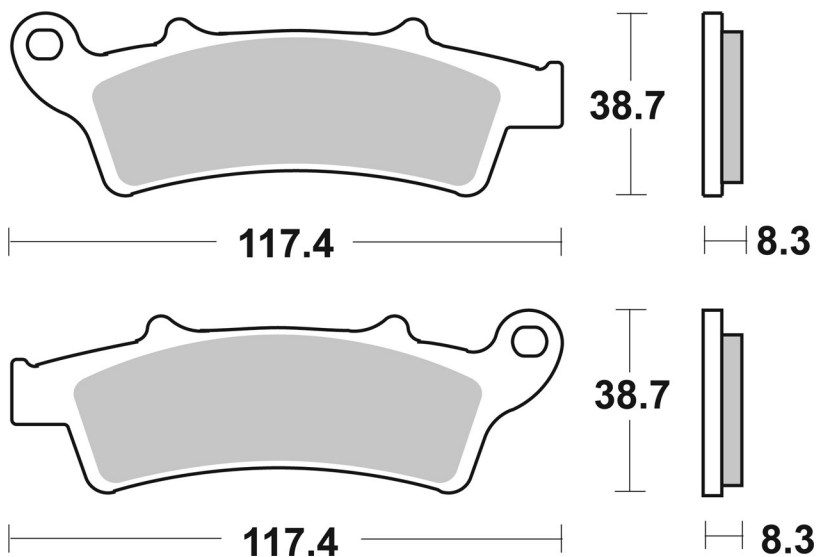

10. oktober 2018

159 CT

SBS ref. #	Available compounds
------------	---------------------

159 CT	CT • HF • MS
--------	--------------

APRILIA	125	Atlantic	2003 - 2014
APRILIA	125	Scarabeo, Scarabeo GT	2004 - 2010
APRILIA	150	Scarabeo, Scarabeo GT	2004 - 2005
APRILIA	200	Atlantic	2003 - 2006
APRILIA	200	Scarabeo	2007 - 2009
APRILIA	200	Scarabeo Class	2010 - 2012
APRILIA	200	Scarabeo ie	2012 - 2012
KYMCO	125	K-XCTi	2014 - 2014
KYMCO	125	New Downtown	2016 - 2017
KYMCO	125	People GTi	2012 - 2015
KYMCO	200	People GTi	2012 - 2015

RECOMMENDED

159 CT	152 CT
159 CT	152 CT
159 CT	152 CT
159 CT	152 CT
159 CT	152 CT
159 CT	152 CT
159 CT	152 CT
159 CT	195 MS
159 CT	204 CT
159 CT	204 CT
159 CT	204 CT