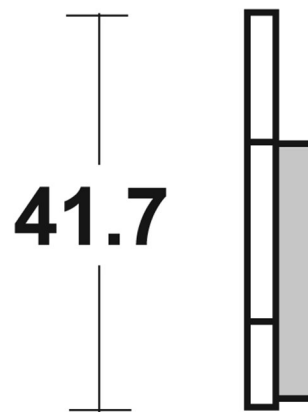

10. oktober 2018

104 CT

SBS ref. #	Available compounds
104 CT	CT • HF • MS

80.9

41.7

7.3

HONDA	NES	125	@
HONDA	NES	150	@
HONDA	NHX	110	

RECOMMENDED

2001 - 2006	104 CT	2208
2001 - 2006	104 CT	2208
2010 - 2012	104 CT	