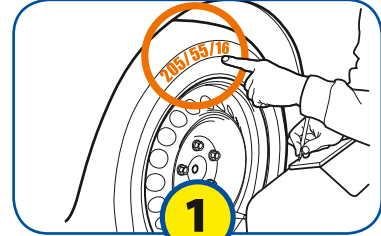

999 912 - MICHELIN ©2016 - 06/2016

MICHELIN

S.O.S. Grip®

FR 2 Chaussettes à neige textile

ES 2 Fundas textiles para nieve

NL 2 sneeuwsokken van textiel

FR Dimensions de vos pneus
ES Dimensiones de los neumáticos
NL Van de luchtbanden