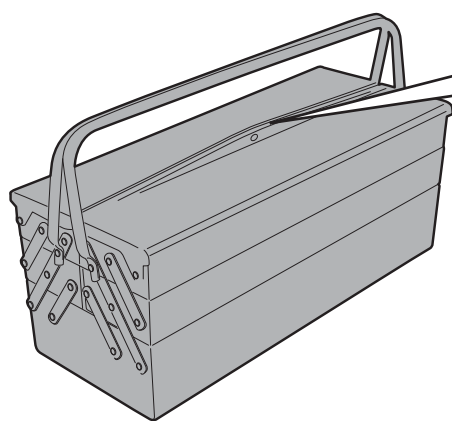

SR3105 - KR3105

PORTAPACCO SPECIFICO - SPECIFIC HOLDER - PORTE-PAQUET SPÉCIFIQUE - SPEZIFISCHER TRÄGER - PORTA-EQUIPAJE ESPECÍFICO - TRANSPORTADOR ESPECÍFICO

SUZUKI DL1000 V-STROM (2014)

N°	Descrizione	Caratteristiche	Codice	Quantità	
11	Distanziale - Spacer Entretoise - Distanzstueck Distanciador - Espaçador	Ø10x3 Foro 6,5mm	C10L3F6,5T	2	
12	Distanziale - Spacer Entretoise - Distanzstueck Distanciador - Espaçador	Ø14x6,5 Foro 7mm	C14L6,5F7T	2	
13	Distanziale - Spacer Entretoise - Distanzstueck Distanciador - Espaçador	Ø12x13,7 Foro 8,2mm	C12L13,7F8,2T	2	
14	Distanziale - Spacer Entretoise - Distanzstueck Distanciador - Espaçador	Ø20x12,5 Foro 9mm	C20L12,5F9T	2	
15	Distanziale - Spacer Entretoise - Distanzstueck Distanciador - Espaçador	Ø22x20 Foro 70,5mm	C22L20F10,5T	4	
16	Rondella - Washer Rondelle - Scheibe Arandela - Arruela	Zigrinata Ø8	814RONZ	2	
17	Dado - Bolt - Ecrou Mutter - Tuerca - Porca	Auto Bloccante Flangiato M6	6DADIAFLN	6	
18	Dado - Bolt - Ecrou Mutter - Tuerca - Porca	Dado Auto Bloccante Flangiato Ribassato M8	8DADIFN	2	
19	Copriforo - Bolt Cap Cache Trou - Stopslock Tapa Agujero - Tapa do Orificio	-	Z621	6