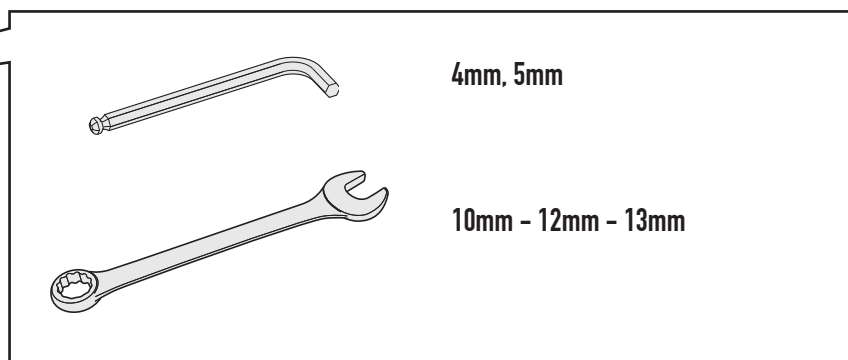

SR3105 - KR3105

PORTAPACCO SPECIFICO - SPECIFIC HOLDER - PORTE-PAQUET SPÉCIFIQUE - SPEZIFISCHER TRÄGER - PORTA-EQUIPAJE ESPECÍFICO - TRANSPORTADOR ESPECÍFICO

SUZUKI DL1000 V-STROM (2014)

N°	Descrizione	Caratteristiche	Codice	Quantità	
11	Distanziale - Spacer Entretoise - Distanzstueck Distanciador - Espaçador	Ø10x3 Foro 6,5mm	C10L3F6,5T	2	
12	Distanziale - Spacer Entretoise - Distanzstueck Distanciador - Espaçador	Ø14x6,5 Foro 7mm	C14L6,5F7T	2	
13	Distanziale - Spacer Entretoise - Distanzstueck Distanciador - Espaçador	Ø12x13,7 Foro 8,2mm	C12L13,7F8,2T	2	
14	Distanziale - Spacer Entretoise - Distanzstueck Distanciador - Espaçador	Ø20x12,5 Foro 9mm	C20L12,5F9T	2	
15	Distanziale - Spacer Entretoise - Distanzstueck Distanciador - Espaçador	Ø22x20 Foro 70,5mm	C22L20F10,5T	4	
16	Rondella - Washer Rondelle - Scheibe Arandela - Arruela	Zigrinata Ø8	814RONZ	2	
17	Dado - Bolt - Ecrou Mutter - Tuerca - Porca	Auto Bloccante Flangiato M6	6DADIAFLN	6	
18	Dado - Bolt - Ecrou Mutter - Tuerca - Porca	Dado Auto Bloccante Flangiato Ribassato M8	8DADIFN	2	
19	Copriforo - Bolt Cap Cache Trou - Stopslock Tapa Agujero - Tapa do Orificio	-	Z621	6