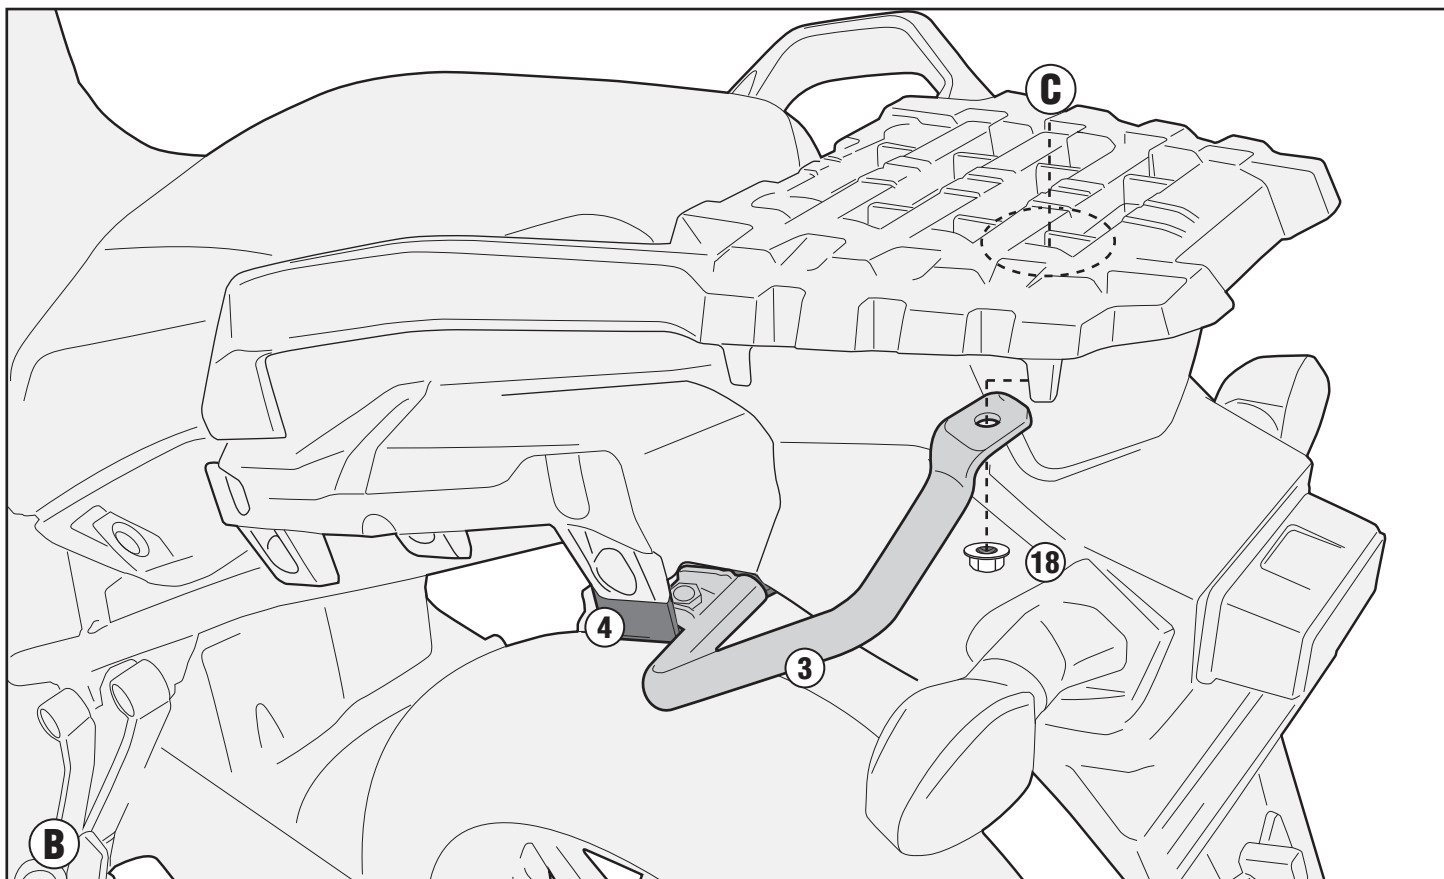

SR3105 - KR3105

PORTAPACCO SPECIFICO - SPECIFIC HOLDER - PORTE-PAQUET SPÉCIFIQUE - SPEZIFISCHER TRÄGER - PORTA-EQUIPAJE ESPECÍFICO - TRANSPORTADOR ESPECÍFICO

SUZUKI DL1000 V-STROM (2014)

ISTRUZIONI DI MONTAGGIO - MOUNTING INSTRUCTIONS
INSTRUCTIONS DE MONTAGE - BAUANLEITUNG
INSTRUCCIONES DE MONTAJE - INSTRUÇÕES DE MONTAGEM