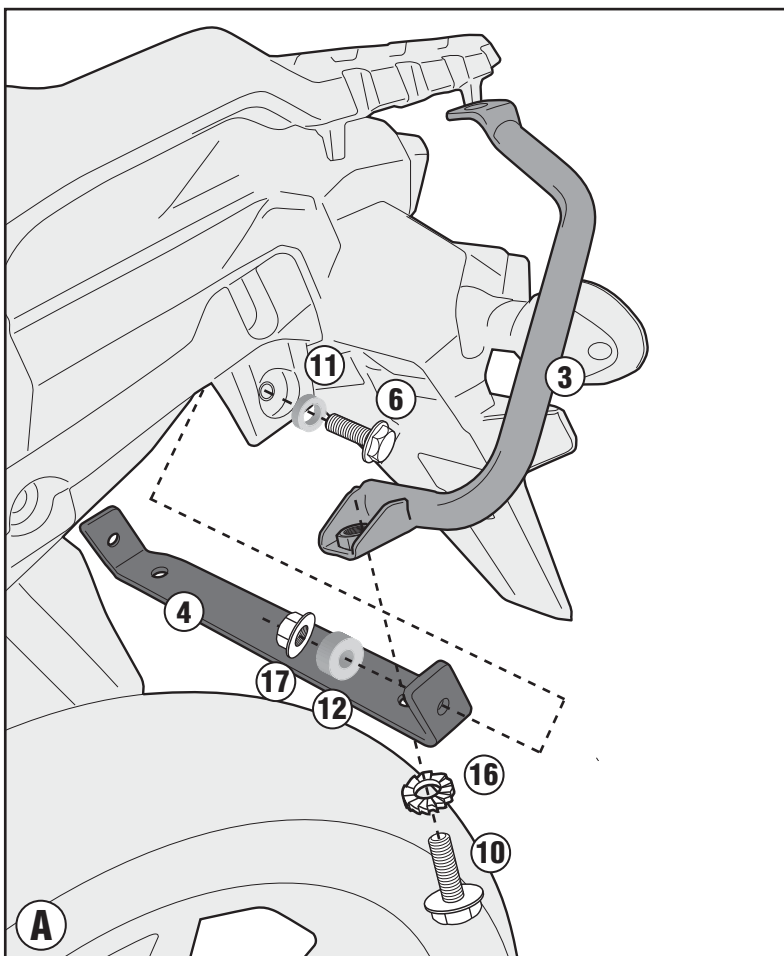

SR3105 - KR3105

PORTAPACCO SPECIFICO - SPECIFIC HOLDER - PORTE-PAQUET SPÉCIFIQUE - SPEZIFISCHER TRÄGER - PORTA-EQUIPAJE ESPECÍFICO - TRANSPORTADOR ESPECÍFICO

SUZUKI DL1000 V-STROM (2014)

ISTRUZIONI DI MONTAGGIO - MOUNTING INSTRUCTIONS
INSTRUCTIONS DE MONTAGE - BAUANLEITUNG
INSTRUCCIONES DE MONTAJE - INSTRUÇÕES DE MONTAGEM