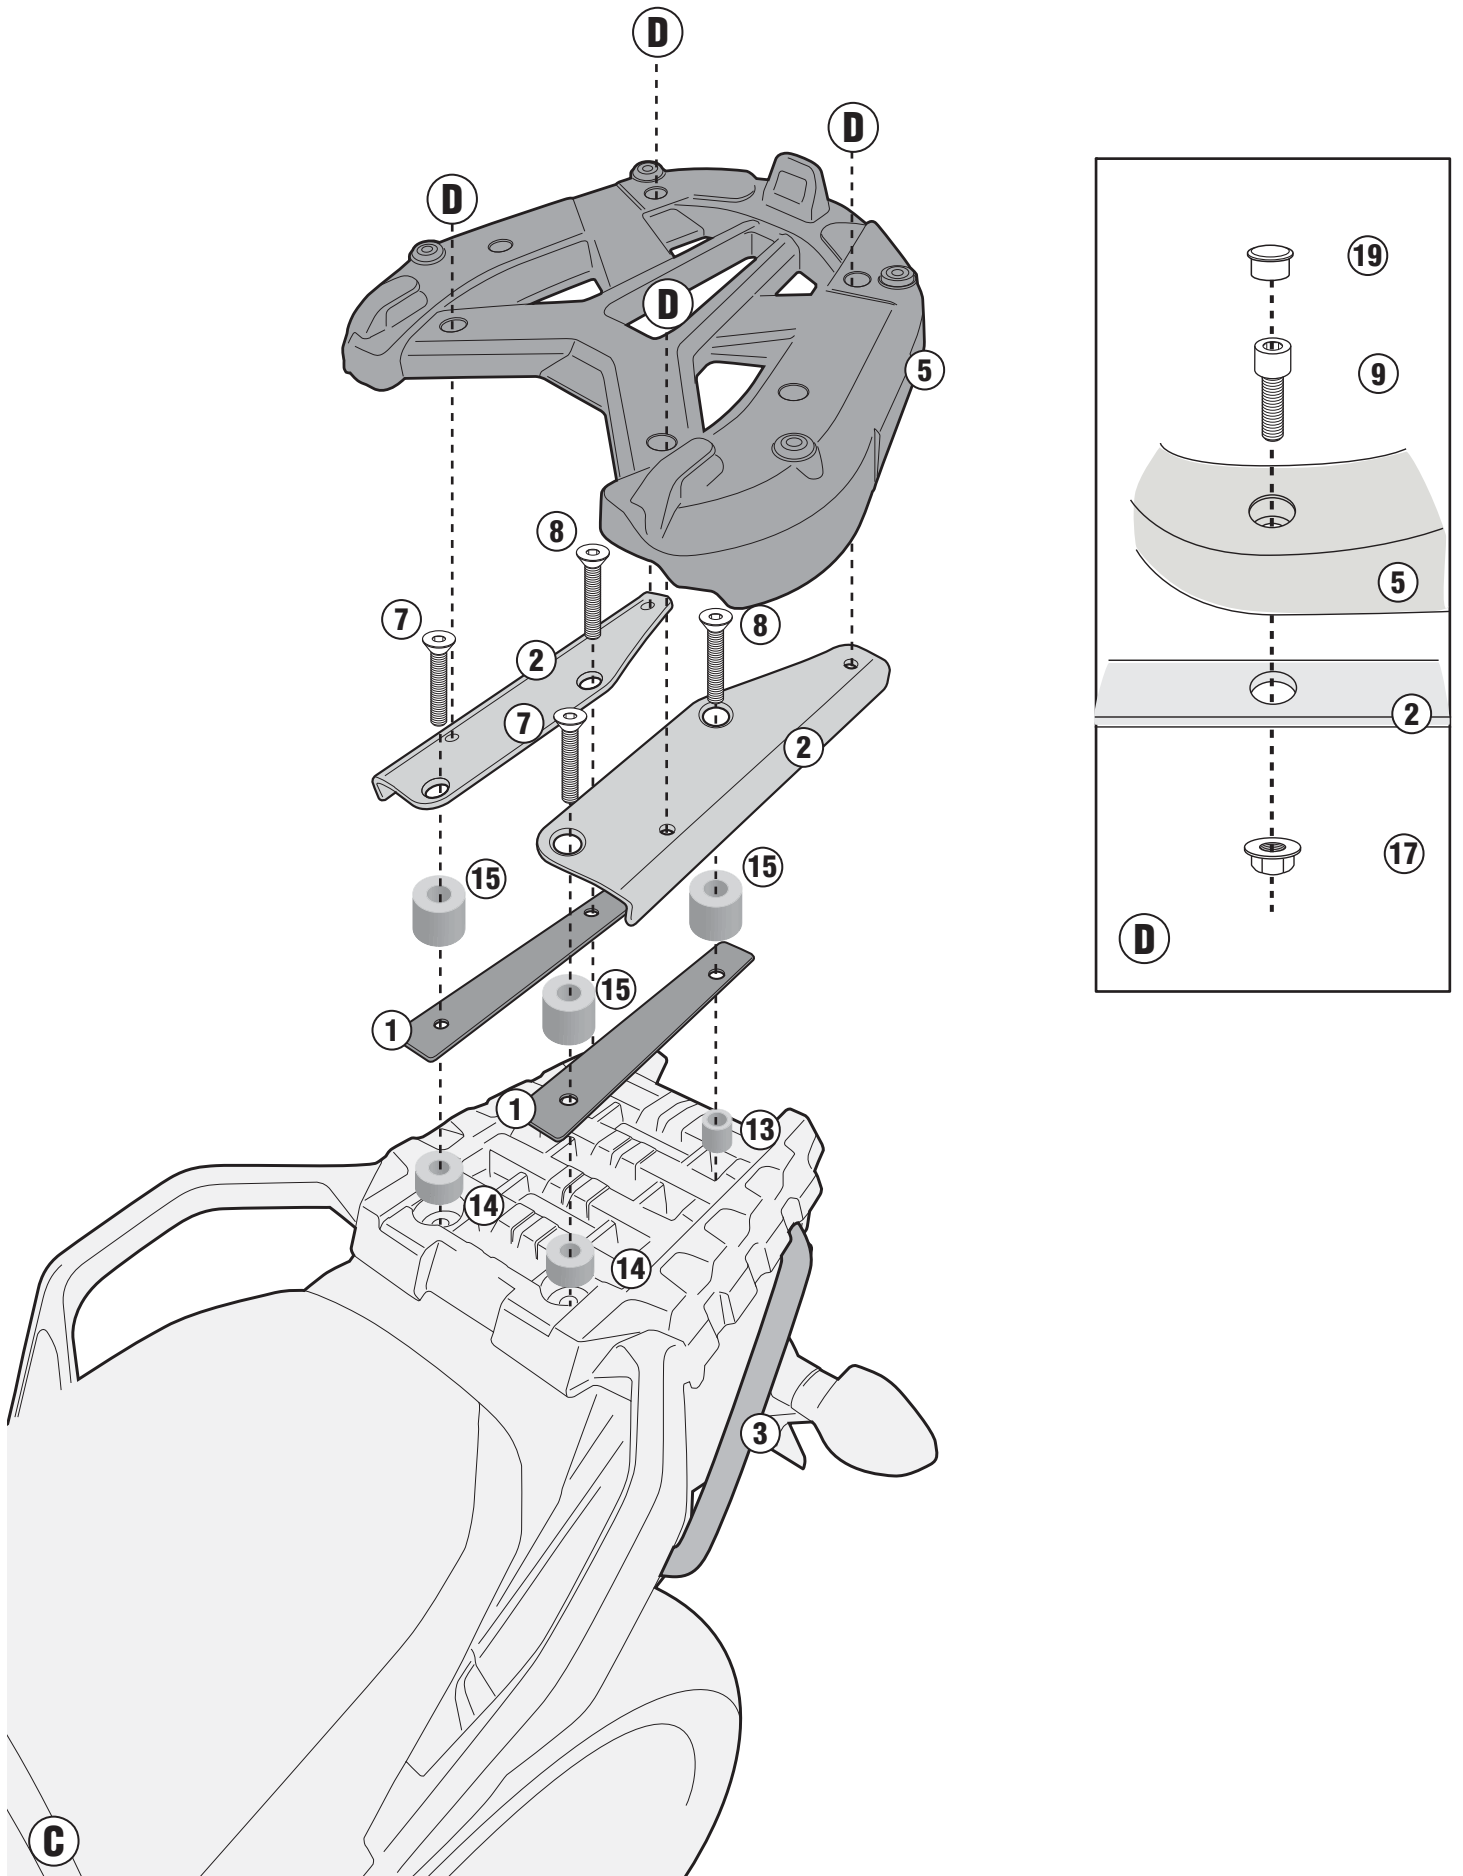

SR3105 - KR3105

PORTAPACCO SPECIFICO - SPECIFIC HOLDER - PORTE-PAQUET SPECIFIQUE - SPEZIFISCHER TRÄGER - PORTA-EQUIPAJE ESPECÍFICO - TRANSPORTADOR ESPECÍFICO

SUZUKI DL1000 V-STROM (2014)

C