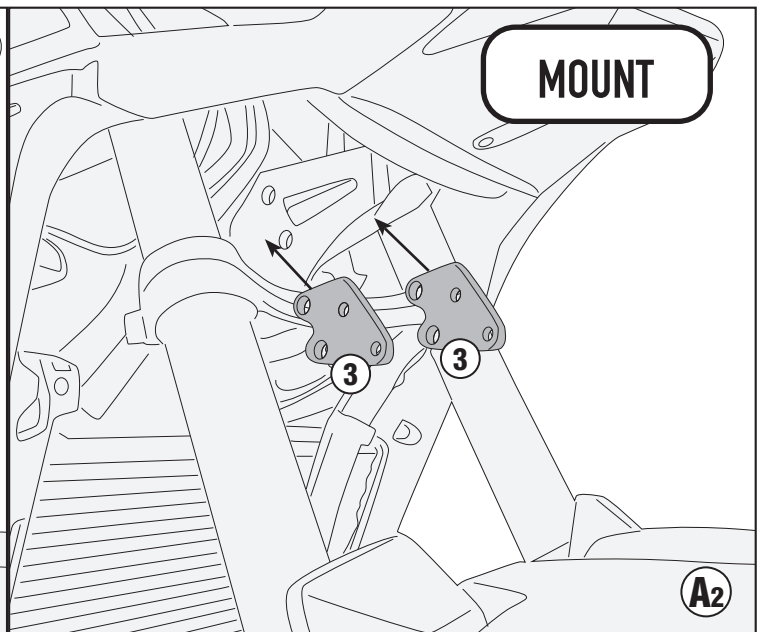

TNH1171 - KNH1171

PARAMOTORE SPECIFICO - SPECIFIC ENGINE GUARD - PARE-CARTER SPECIFIQUE - SPEZIFISCHER STURZBÜGEL - DEFENSA DE MOTOR ESPECÍFICA - PARAMOTOR ESPECÍFICO

HONDA CB 500 X (2019/2021)