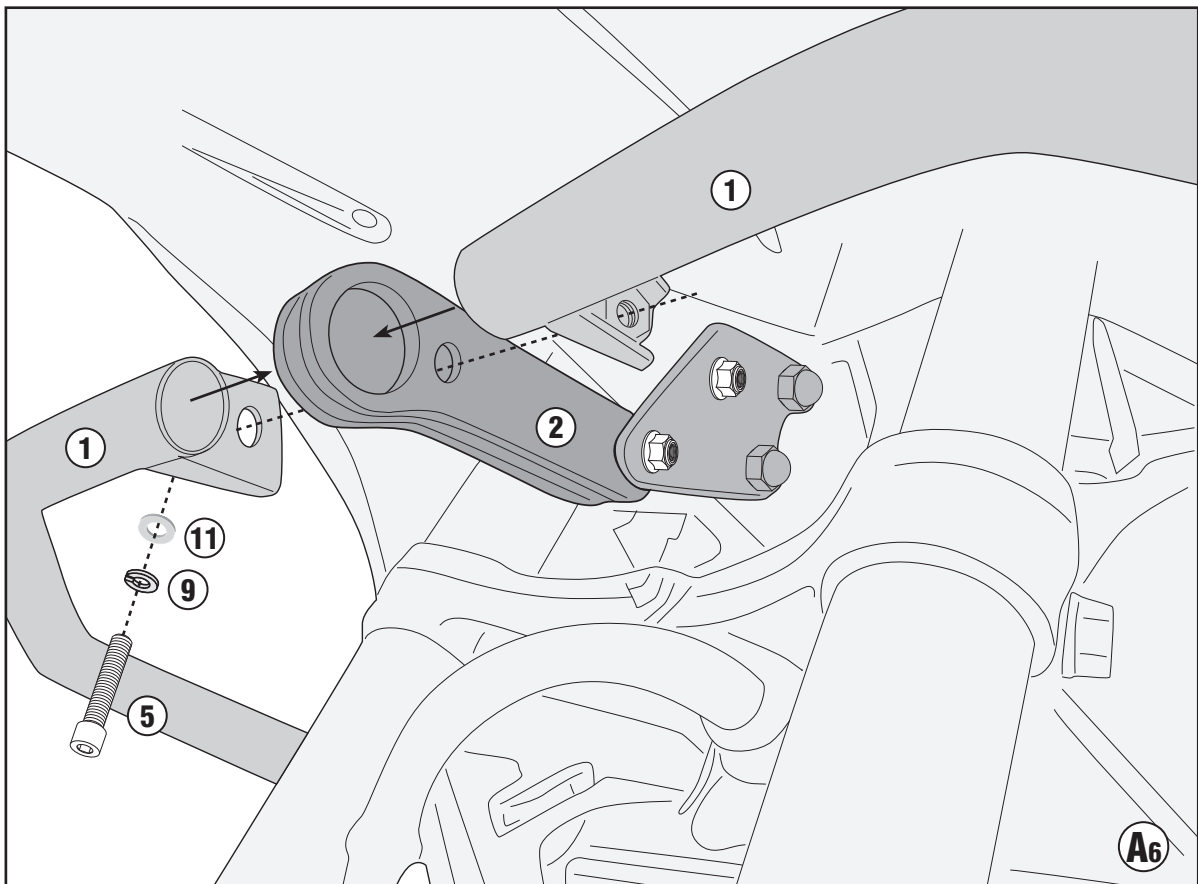

TNH1171 - KNH1171

PARAMOTORE SPECIFICO - SPECIFIC ENGINE GUARD - PARE-CARTER SPECIFIQUE - SPEZIFISCHER STURZBÜGEL - DEFENSA DE MOTOR ESPECÍFICA - PARAMOTOR ESPECÍFICO

HONDA CB 500 X (2019/2021)