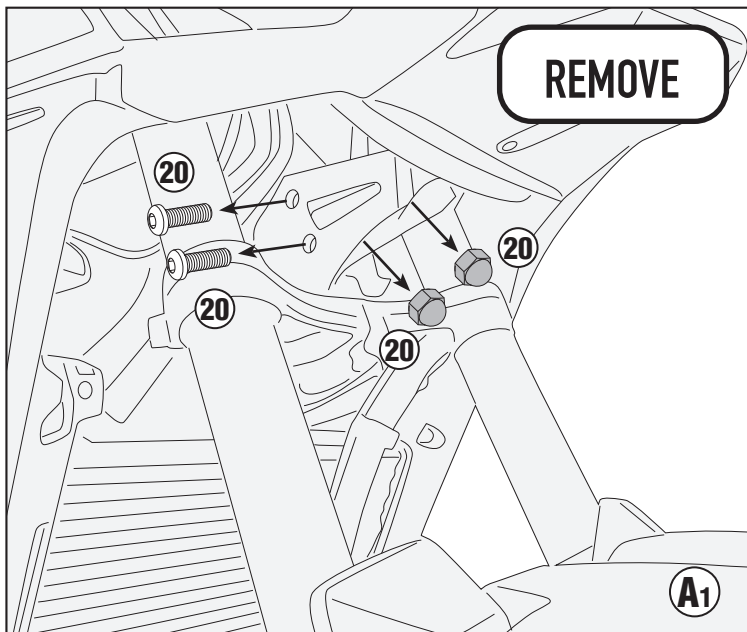

TNH1171 - KNH1171

PARAMOTORE SPECIFICO - SPECIFIC ENGINE GUARD - PARE-CARTER SPECIFIQUE - SPEZIFISCHER STURZBÜGEL - DEFENSA DE MOTOR ESPECÍFICA - PARAMOTOR ESPECÍFICO

HONDA CB 500 X (2019/2021)