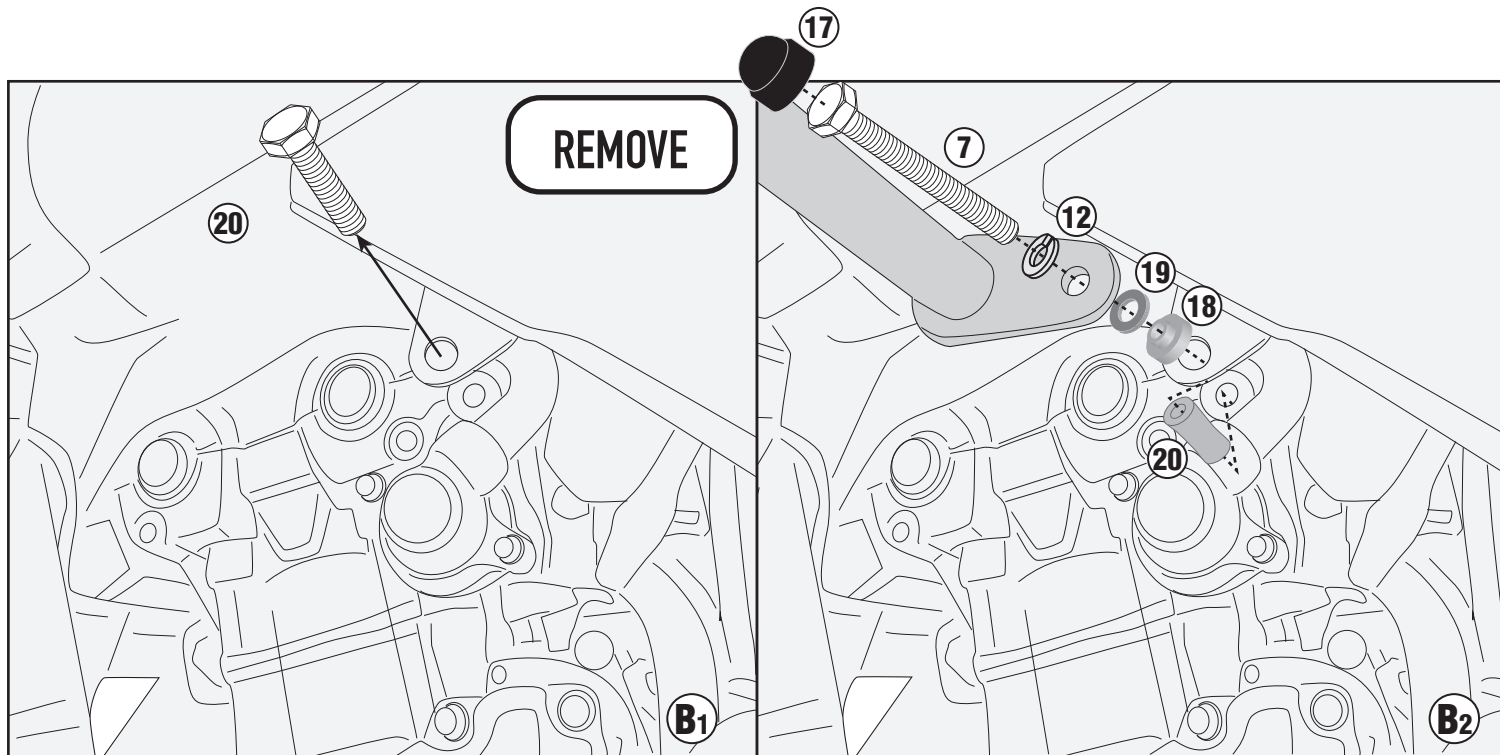

TNH1171 - KNH1171

PARAMOTORE SPECIFICO - SPECIFIC ENGINE GUARD - PARE-CARTER SPECIFIQUE - SPEZIFISCHER STURZBÜGEL - DEFENSA DE MOTOR ESPECÍFICA - PARAMOTOR ESPECÍFICO

HONDA CB 500 X (2019/2021)

RIGHT SIDE