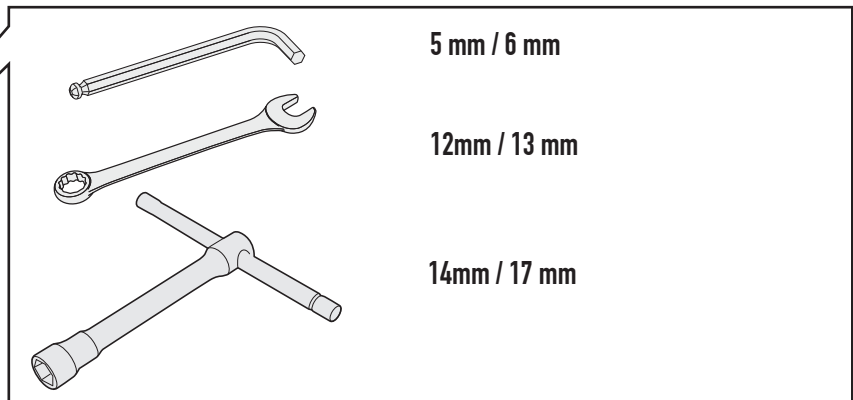

TNH1171 - KNH1171

PARAMOTORE SPECIFICO - SPECIFIC ENGINE GUARD - PARE-CARTER SPECIFIQUE - SPEZIFISCHER STURZBÜGEL - DEFENSA DE MOTOR ESPECÍFICA - PARAMOTOR ESPECÍFICO

HONDA CB 500 X (2019/2021)

ISTRUZIONI DI MONTAGGIO - MOUNTING INSTRUCTIONS
INSTRUCTIONS DE MONTAGE - BAUANLEITUNG
INSTRUCCIONES DE MONTAJE - INSTRUÇÕES DE MONTAGEM