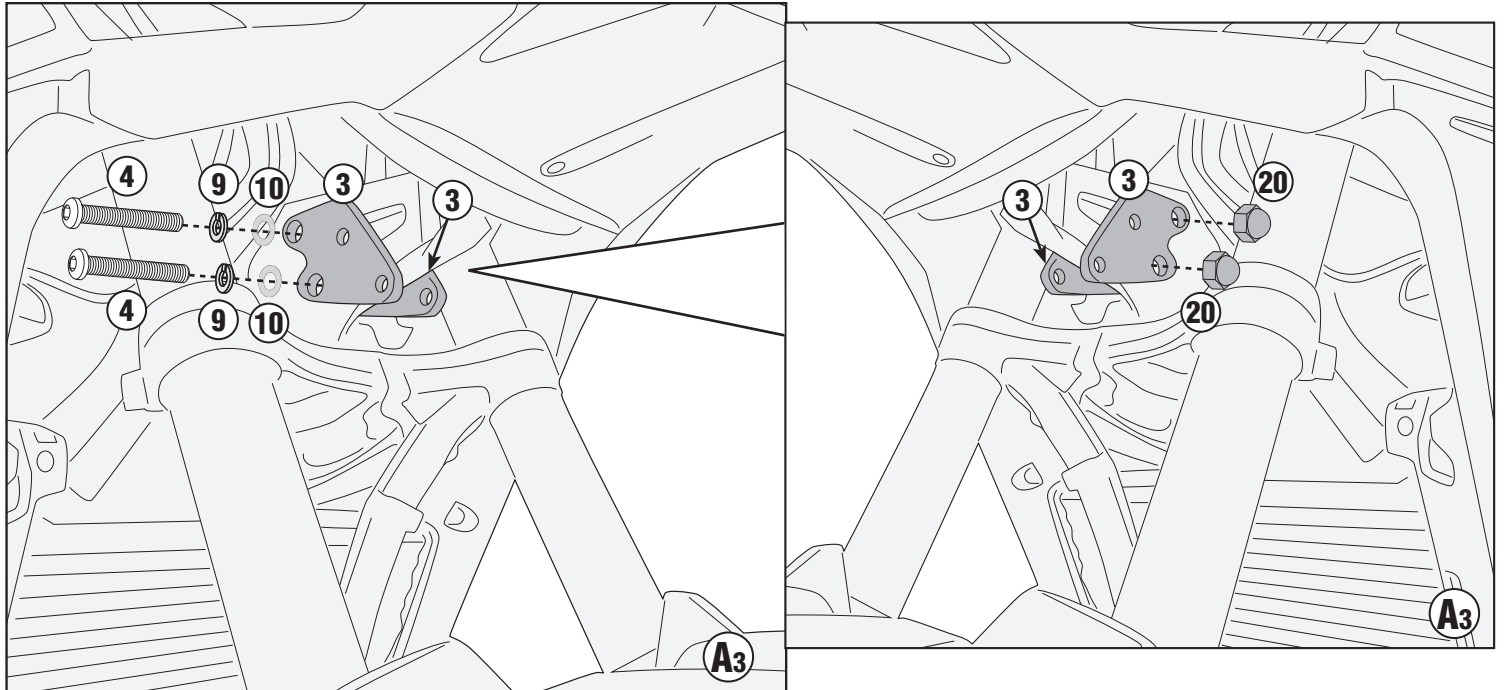

TNH1171 - KNH1171

PARAMOTORE SPECIFICO - SPECIFIC ENGINE GUARD - PARE-CARTER SPECIFIQUE - SPEZIFISCHER STURZBÜGEL - DEFENSA DE MOTOR ESPECÍFICA - PARAMOTOR ESPECÍFICO

HONDA CB 500 X (2019/2021)