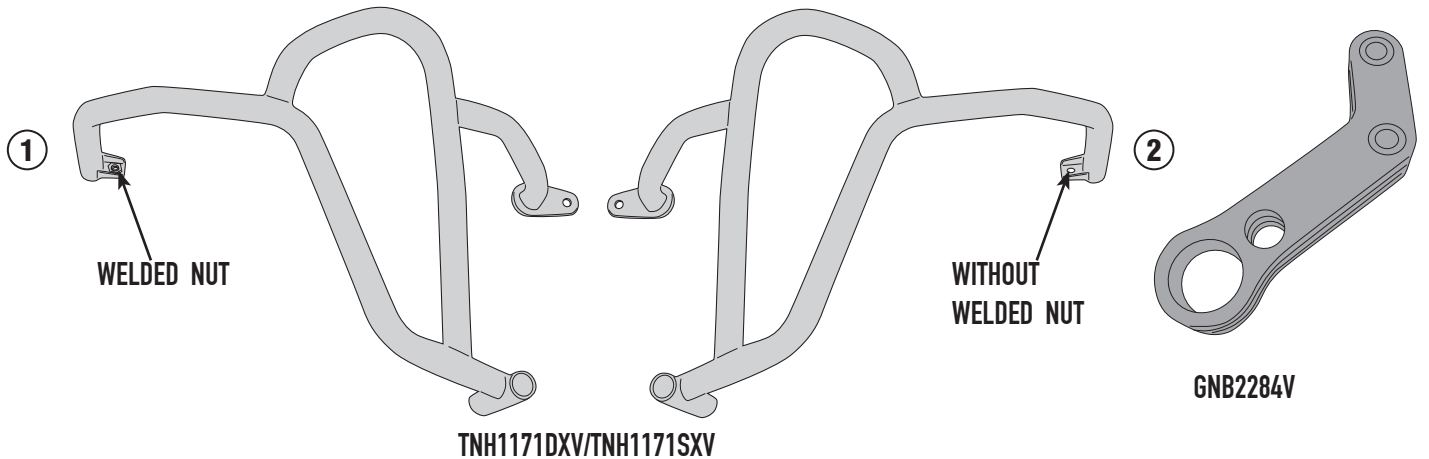

TNH1171 - KNH1171

PARAMOTORE SPECIFICO - SPECIFIC ENGINE GUARD - PARE-CARTER SPECIFIQUE - SPEZIFISCHER STURZBÜGEL - DEFENSA DE MOTOR ESPECÍFICA - PARAMOTOR ESPECÍFICO

HONDA CB 500 X (2019/2021)

ISTRUZIONI DI MONTAGGIO - MOUNTING INSTRUCTIONS
INSTRUCTIONS DE MONTAGE - BAUANLEITUNG
INSTRUCCIONES DE MONTAJE - INSTRUÇÕES DE MONTAGEM