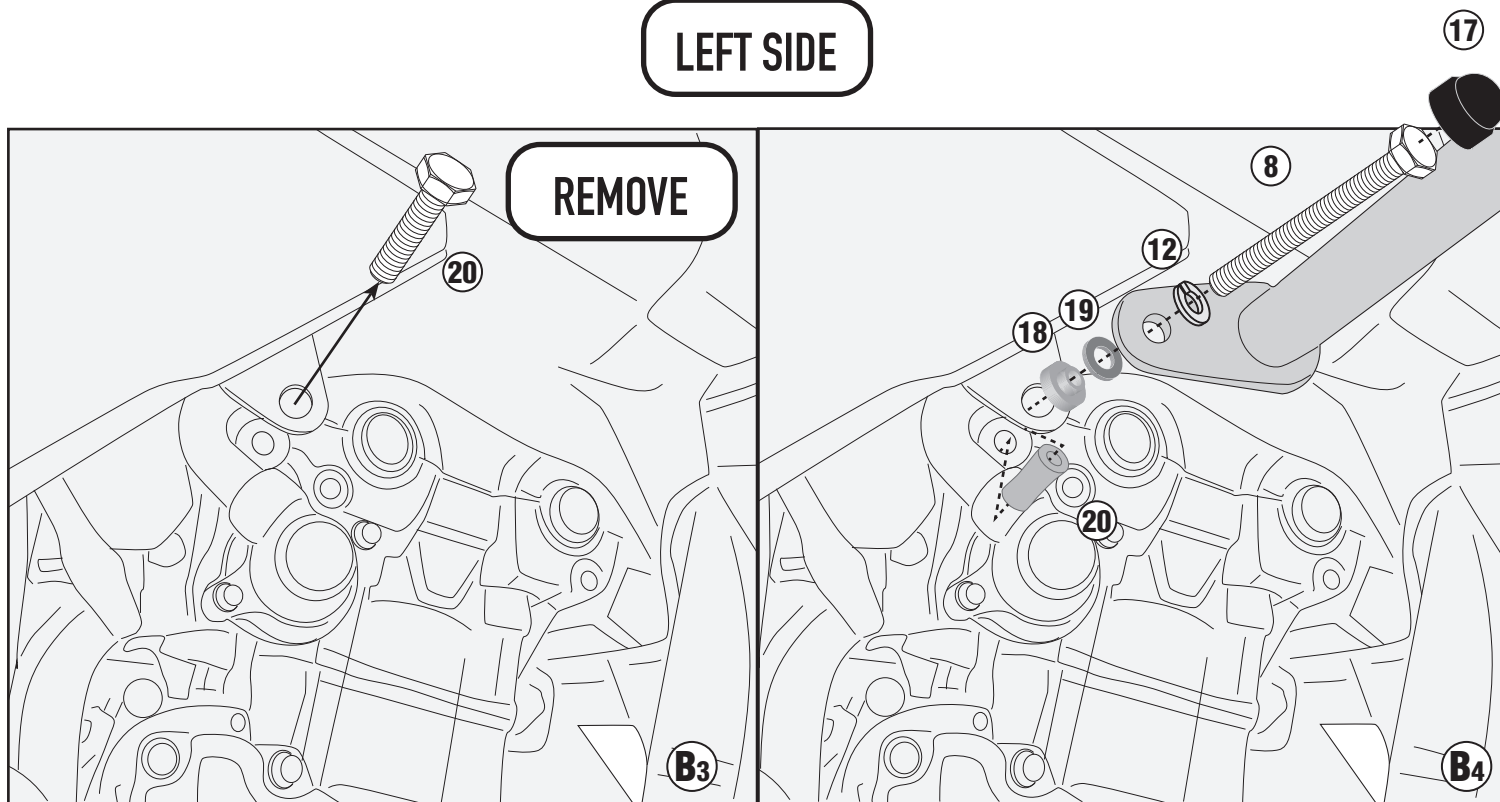

TNH1171 - KNH1171

PARAMOTORE SPECIFICO - SPECIFIC ENGINE GUARD - PARE-CARTER SPECIFIQUE - SPEZIFISCHER STURZBÜGEL - DEFENSA DE MOTOR ESPECÍFICA - PARAMOTOR ESPECÍFICO

HONDA CB 500 X (2019/2021)

RIGHT SIDE

LEFT SIDE