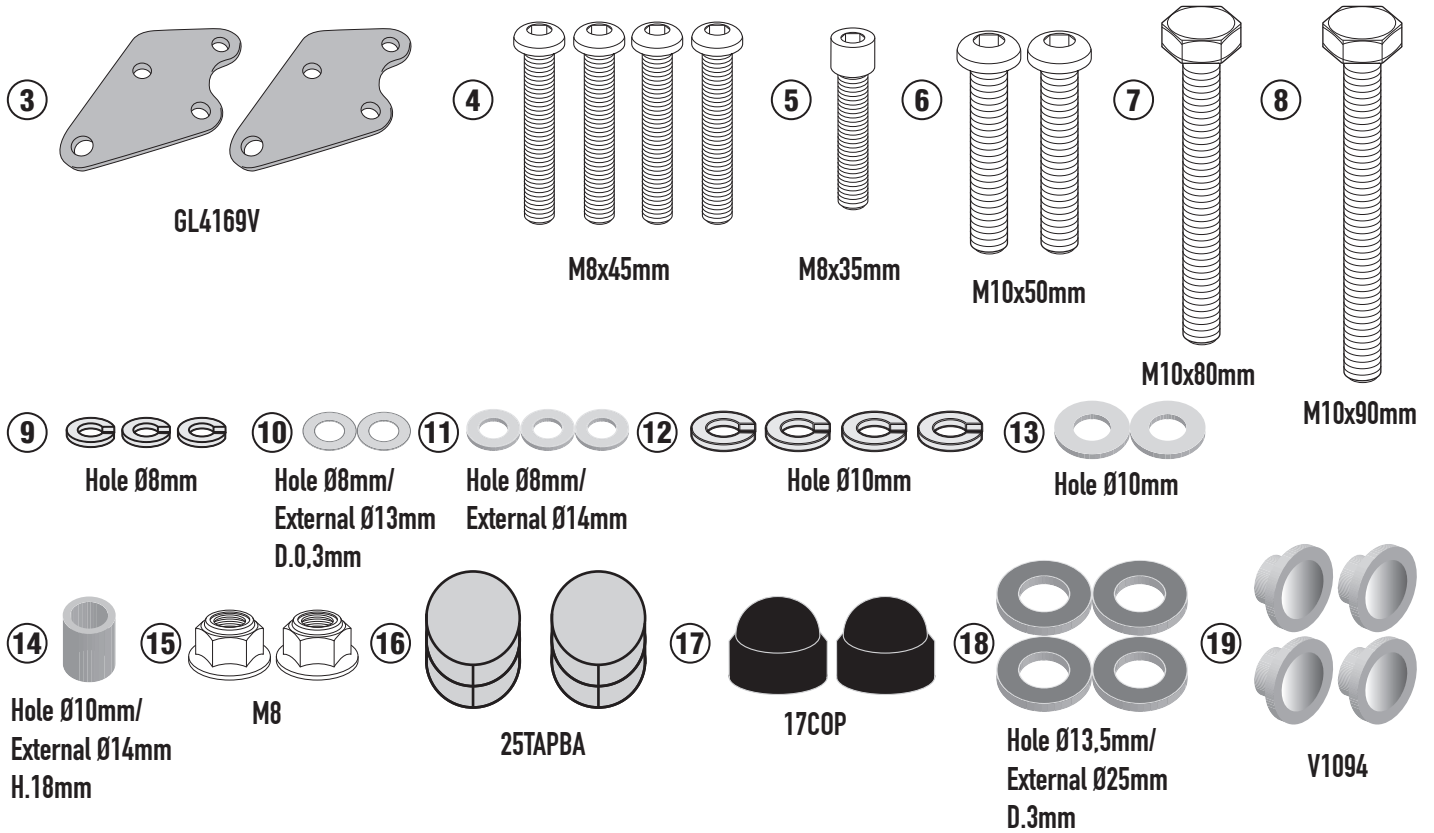

TNH1171 - KNH1171

PARAMOTORE SPECIFICO - SPECIFIC ENGINE GUARD - PARE-CARTER SPECIFIQUE - SPEZIFISCHER STURZBÜGEL - DEFENSA DE MOTOR ESPECÍFICA - PARAMOTOR ESPECÍFICO

HONDA CB 500 X (2019/2021)

ISTRUZIONI DI MONTAGGIO - MOUNTING INSTRUCTIONS
INSTRUCTIONS DE MONTAGE - BAUANLEITUNG
INSTRUCCIONES DE MONTAJE - INSTRUÇÕES DE MONTAGEM