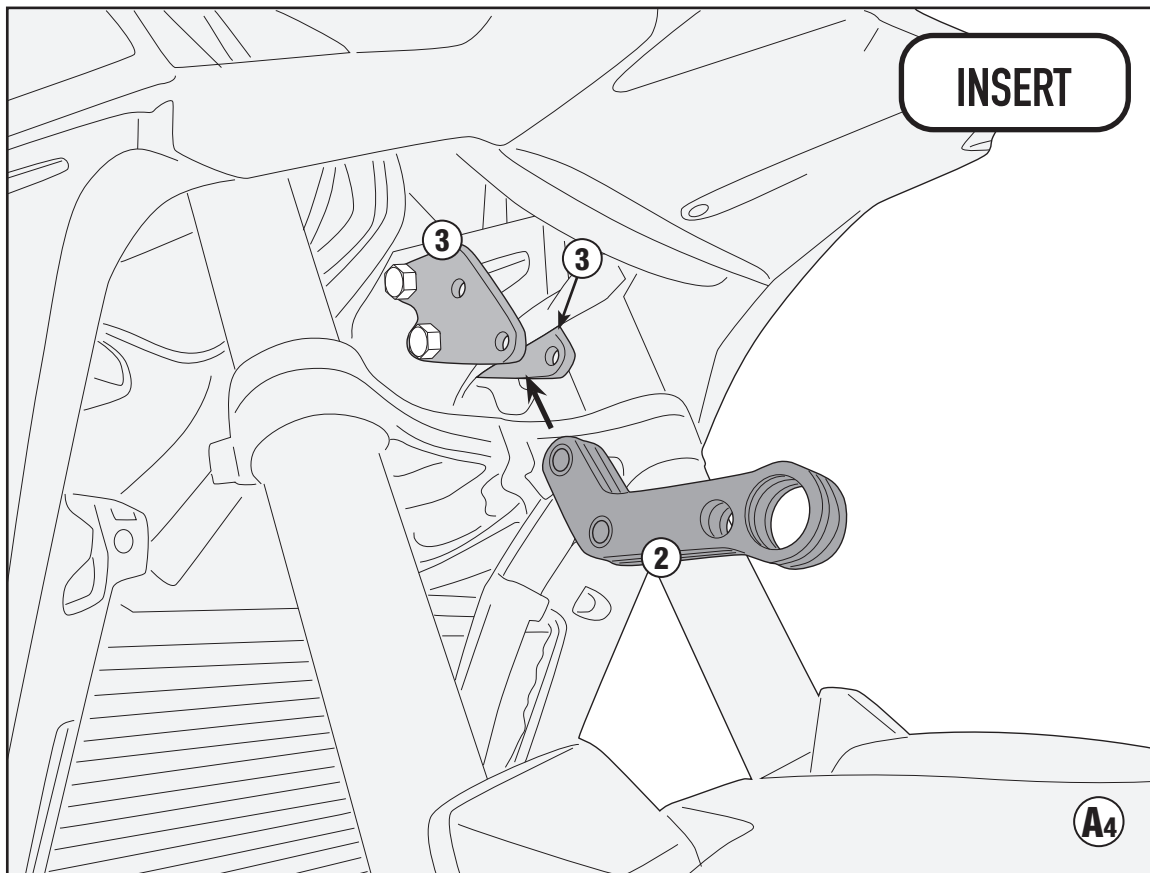

TNH1171 - KNH1171

PARAMOTORE SPECIFICO - SPECIFIC ENGINE GUARD - PARE-CARTER SPECIFIQUE - SPEZIFISCHER STURZBÜGEL - DEFENSA DE MOTOR ESPECÍFICA - PARAMOTOR ESPECÍFICO

HONDA CB 500 X (2019/2021)