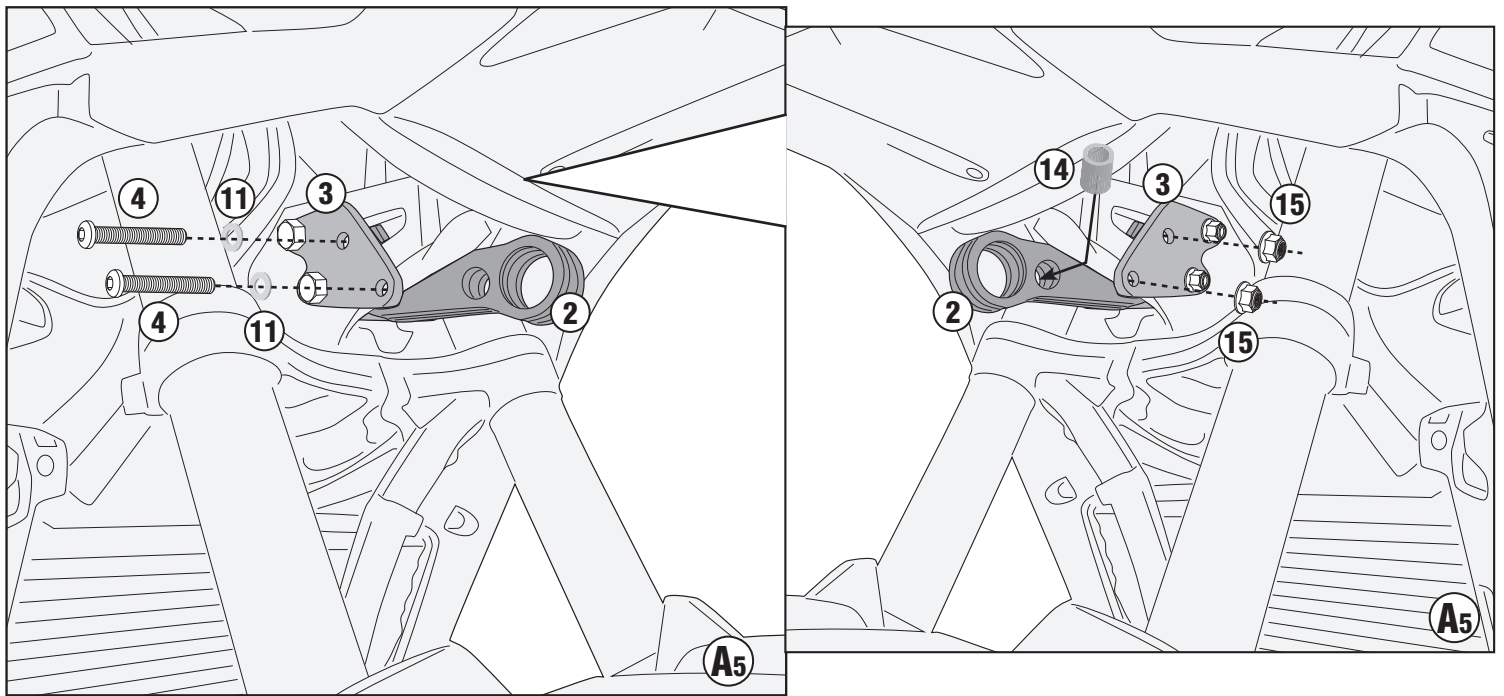

TNH1171 - KNH1171

PARAMOTORE SPECIFICO - SPECIFIC ENGINE GUARD - PARE-CARTER SPECIFIQUE - SPEZIFISCHER STURZBÜGEL - DEFENSA DE MOTOR ESPECÍFICA - PARAMOTOR ESPECÍFICO

HONDA CB 500 X (2019/2021)