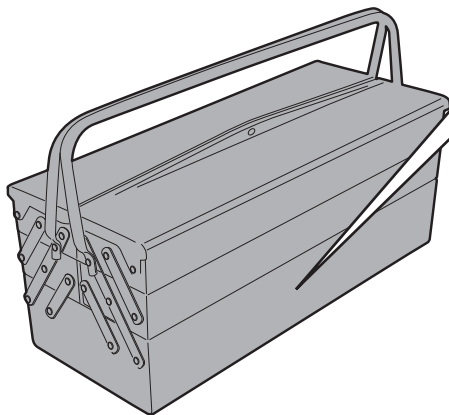

TNH1171 - KNH1171

PARAMOTORE SPECIFICO - SPECIFIC ENGINE GUARD - PARE-CARTER SPECIFIQUE - SPEZIFISCHER STURZBÜGEL - DEFENSA DE MOTOR ESPECÍFICA - PARAMOTOR ESPECÍFICO

HONDA CB 500 X (2019/2021)

ISTRUZIONI DI MONTAGGIO - MOUNTING INSTRUCTIONS
INSTRUCTIONS DE MONTAGE - BAUANLEITUNG
INSTRUCCIONES DE MONTAJE - INSTRUÇÕES DE MONTAGEM