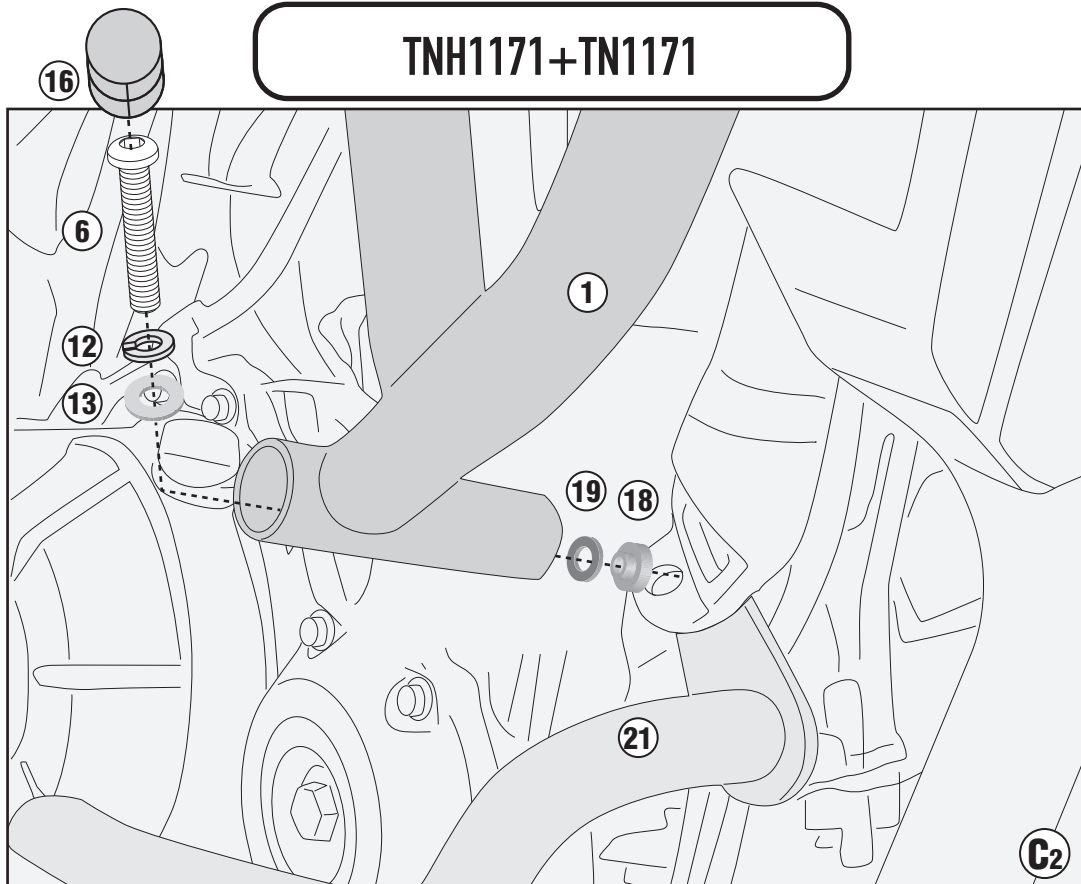

TNH1171+TN1171