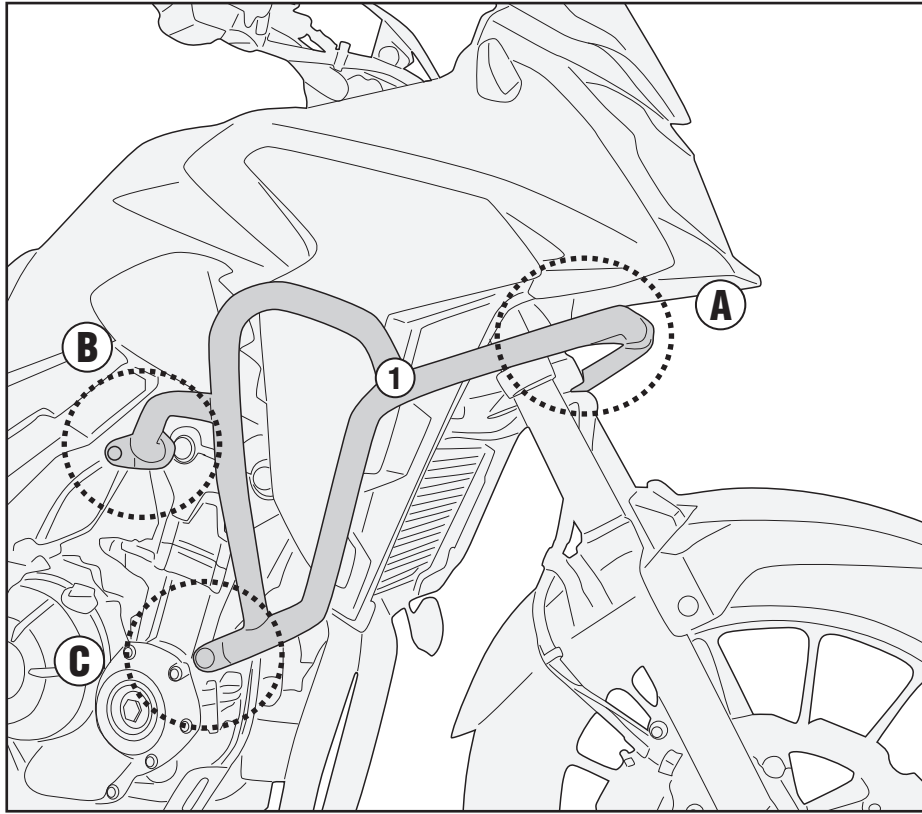

TNH1171 - KNH1171

PARAMOTORE SPECIFICO - SPECIFIC ENGINE GUARD - PARE-CARTER SPECIFIQUE - SPEZIFISCHER STURZBÜGEL - DEFENSA DE MOTOR ESPECÍFICA - PARAMOTOR ESPECÍFICO

HONDA CB 500 X (2019/2021)