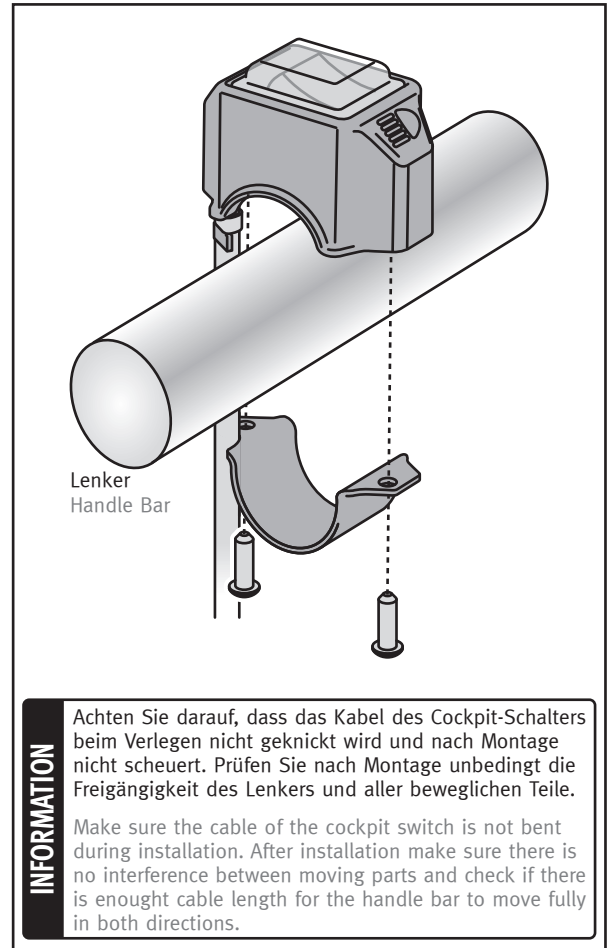

Cockpit-Schalter, spritzwassergeschützt
Cockpit Switch, water protected

www.sw-motech.com

Cockpit-Schalter, spritzwassergeschützt
Cockpit Switch, water protected

www.sw-motech.com